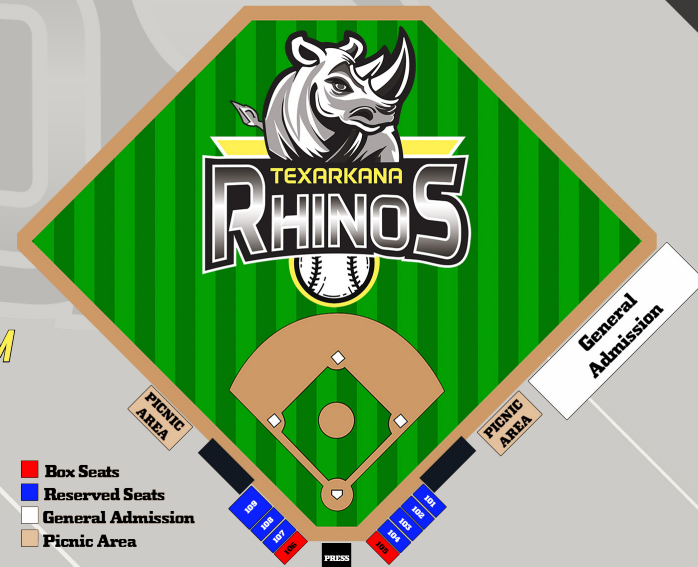

AB - ABILENE FLYING BISON
FS - FORT SMITH MARSHALS
JO-JOPLIN OUTLAWS
PW - PINEY WOODS TIMBERHOGS
SH - SHERMAN SHADOWCATS

ALL HOME GAMES BEGIN AT 7:05PM
(6/12, 6/23 & 6/24 AT 6:05PM)

HOME

AWAY

SUN	MON	TUE	WED	THU	FRI	SAT
	1	2	3	4	5	6
		@PW	@SH	@SH	@SH	@SH
7	8	9	10	11	12	13
@SH		AB	AB	PW	PW	PW
14	15	16	17	18	19	20
@PW			@JO	@JO	@JO	@JO
21	22	23	24	25	26	27
@JO		AB	AB	AB	FS	FS
28	29	30	31	JULY		
FS		JO	@JO			

AUGUST						1	2	3
						@PW	PW	PW
4	5	6	7	8	9	10		
@PW		AB	AB	PW	@PW	@PW		

George Dobson Field